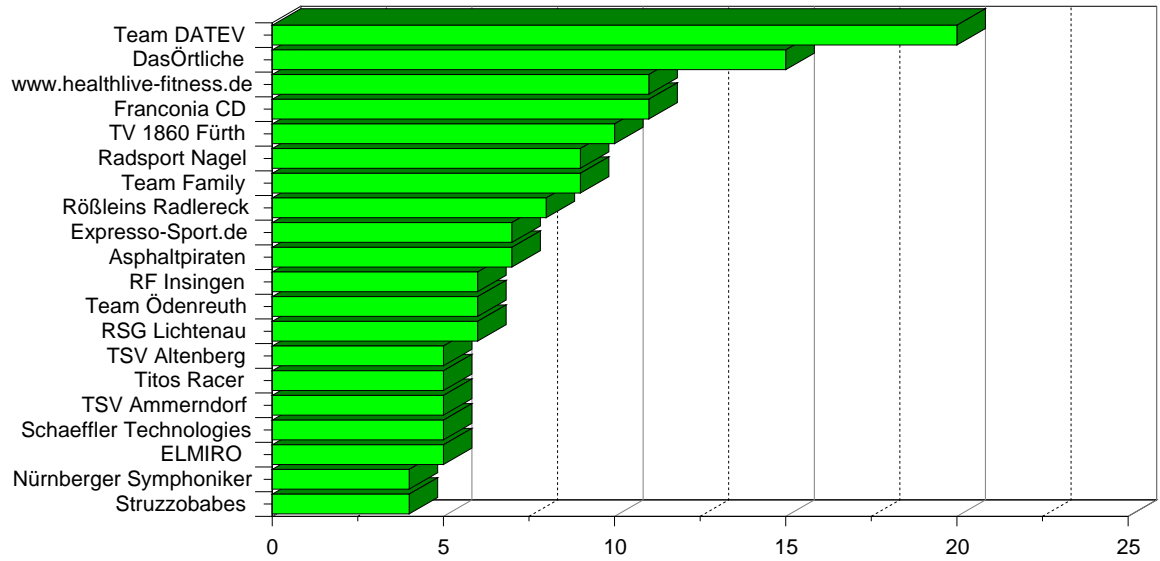

Mittelfranken-Cup 2010

Ansbach

Bezeichnung	Anzahl
Team DATEV	20
DasÖrtliche	15
www.healthlive-fitness.de	11
Franconia CD	11
TV 1860 Fürth	10
Radsport Nagel	9
Team Family	9
Rößleins Radlereck	8
Espresso-Sport.de	7
Asphaltpiraten	7
RF Insing	6
Team Ödenreuth	6
RSG Lichtenau	6
TSV Altenberg	5
Titos Racer	5
TSV Ammerndorf	5

Teilnehmer / Verein für Teilveranstaltung

Stand: 11.08.2010

Seite: 2

Bezeichnung	Anzahl
Schaeffler Technologies	5
ELMIRO	5
Nürnberger Symphoniker	4
Struzzobabes	4
www.CharityCycling.de	3
Team Gipfelstürmer	3
RC 88 Neustadt/Aisch	3
Fa Bergner	2
RSG Lauf	2
Neustadt/Orla	2
TK Schwabach	1
Team Wispo	1
RC 50 Erlangen	1
TSV Dinkelsbühl	1
RSG Ansbach	1
www.1-RSV-Forchheim.de	1
Freizeitevents-Franken	1
Radgruppe Peter Vischer-Schule	1
RSC Fürth	1
Weizentempler	1